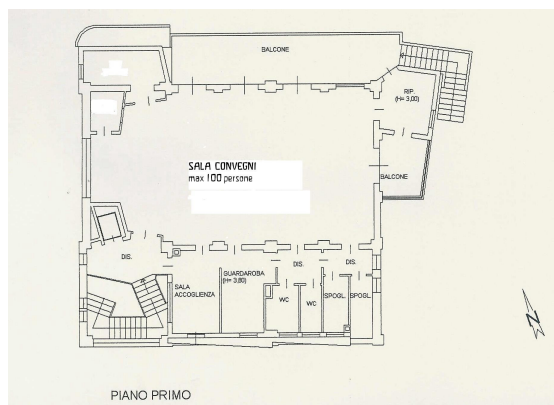

OFFERTA IN USO DI

SALA CONVEGNI E SPETTACOLI

sita nella Sede della Fondazione (vedi retro)

CARATTERISTICHE

- ✓ Ambiente condizionato, max 100 persone
- ✓ Attrezzata con PC e Proiettore e impianto audio
- ✓ Saletta accoglienza
- ✓ Guardaroba
- ✓ Servizi uomo, donna, disabili
- ✓ Ascensore
- ✓ Possibilità di buffet
- ✓ Sottostante RISTORANTE con alimenti da agricoltura biologica e biodinamica
- ✓ Parcheggio
- ✓ Intorno PARCO-GIARDINO a configurazione organica
- ✓ Accanto NEGOZIO specializzato biologico
- ✓ Facilmente raggiungibile dalla A22 casello Rolo-Reggiolo: 3 km verso Rolo
- ✓ Invito rivolto a Ditte, Associazioni, Gruppi sportivi ecc.
- ✓ Utilizzabile sia di giorno che di sera (entro mezzanotte) tutti i giorni dell'anno
- ✓ Disponibile dal 1 gennaio 2007

Pianta SALA CONVEGNI con servizi, al 1° Piano